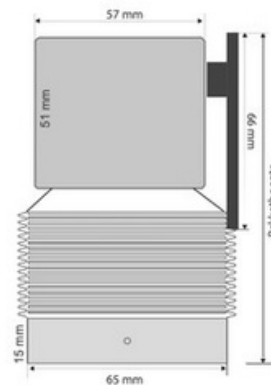

Producteigenschappen

Maximale breedte	270 cm
Maximale hoogte	300 cm
Systeemkleuren	Kleur gecoördineerd
Lamelbreedtes	50 en 65 mm
Lamelkleuren	8 verschillende kleuren
Bediening	Handmatig (elektrisch optioneel)
Kindveiligheid	Bediening min. 150cm boven de grond
Opties	<ul style="list-style-type: none"> • 25 en 38 mm ladderband in vele kleuren en dessins • Keuze uit verschillende houtsoorten (Lindehout en Abachi)

Steunen

Pakkethoogte

Let op! Afmetingen horen bij een houten jaloezie met een lamelbreedte van 65 mm

Tolerantie hoogte

Tolerantie op de bestelde hoogte (H) is -10mm en $+10\text{mm}$ gemeten in open toestand.